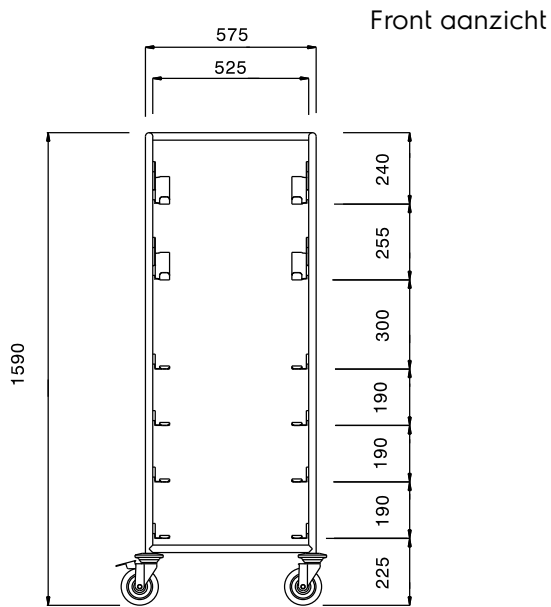

Omschrijving

Product Nr.

Regaalwagen met 6 paar geleiders voor korven 500x500 mm. De twee bovenste geleiders zijn schuin geplaatst, voor het eenvoudig uitnemen van de glazen of kopjes uit de korven, bijvoorbeeld bij een opstelling in een uitgiftebuffet. Geleiderafstand van 190 mm bij de vier rechte korven en 255/240 mm bij de twee schuine korven.

Roestvrijstalen buisframe Ø25 mm met gelaste roestvrijstalen geleiders. De geleiders in L-vormige uitvoering met anti doorschuifnokken. 4 zwenkwielen Ø125 mm, 2 met rem. 4 rubber stootringen.

Uitvoering

- Frame van roestvrijstalen buis 25 mm, volledig gelast.
- L-vormige geleiders met anti-doorschuifnokken aan beide uiteinden.
- De twee bovenste geleiderparen zijn schuin geplaatst.
- Ontworpen voor het transport van afwasmachine korven van 500x500 mm.
- Vier zwenkwielen Ø125 mm, waarvan 2 met rem, voorzien van kunststof bumpers.

Constructie

- Volledig van roestvrijstaal 1.4301 (AISI304).

Goedkeuring _____

Algemene gegevens

Externe afmetingen, lengte 361251 (MDNT6B)	645 mm
Externe afmetingen, breedte	645 mm
Externe afmetingen, hoogte	1590 mm
Wiel materiaal	Verzinkt
Wiel diameter	Ø 125
Gewicht, netto	22 kg