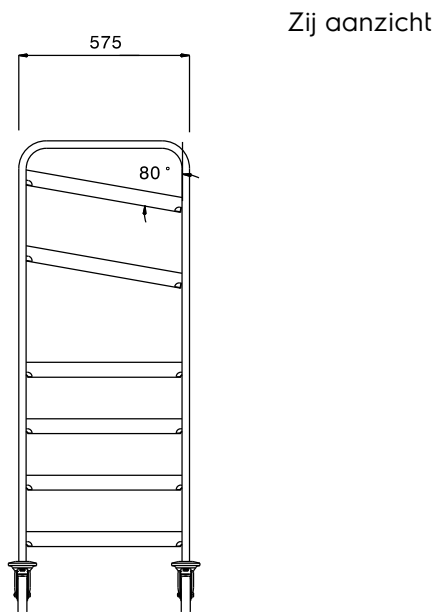

Omschrijving

Product Nr.

Regaalwagen met 6 paar geleiders voor korven 500x500 mm. De twee bovenste geleiders zijn schuin geplaatst, voor het eenvoudig uitnemen van de glazen of kopjes uit de korven, bijvoorbeeld bij een opstelling in een uitgiftebuffet. Geleiderafstand van 190 mm bij de vier rechte korven en 255/240 mm bij de twee schuine korven.

Roestvrijstalen buisframe Ø25 mm met gelaste roestvrijstalen geleiders. De geleiders in L-vormige uitvoering met anti doorschuifnokken. 4 zwenkwielen Ø125 mm, 2 met rem. 4 rubber stootringen.

Uitvoering

- Frame van roestvrijstalen buis 25 mm, volledig gelast.
- L-vormige geleiders met anti-doorschuifnokken aan beide uiteinden.
- De twee bovenste geleiderparen zijn schuin geplaatst.
- Ontworpen voor het transport van afwasmachine korven van 500x500 mm.
- Vier zwenkwielen Ø125 mm, waarvan 2 met rem, voorzien van kunststof bumpers.

Constructie

- Volledig van roestvrijstaal 1.4301 (AISI304).

Goedkeuring _____

Algemene gegevens

Externe afmetingen, lengte 361251 (MDNT6B)	645 mm
Externe afmetingen, breedte	645 mm
Externe afmetingen, hoogte	1590 mm
Wiel materiaal	Verzinkt
Wiel diameter	Ø 125
Gewicht, netto	22 kg