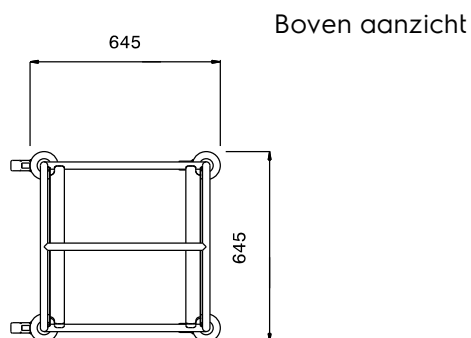

Omschrijving

Product Nr.

Regaalwagen met 6 paar geleiders voor korven 500x500 mm. De twee bovenste geleiders zijn schuin geplaatst, voor het eenvoudig uitnemen van de glazen of kopjes uit de korven, bijvoorbeeld bij een opstelling in een uitgiftebuffet. Geleiderafstand van 190 mm bij de vier rechte korven en 255/240 mm bij de twee schuine korven.

Roestvrijstalen buisframe Ø25 mm met gelaste roestvrijstalen geleiders. De geleiders in L-vormige uitvoering met anti doorschuifnokken. 4 zwenkwielen Ø125 mm, 2 met rem. 4 rubber stootringen.

Uitvoering

- Frame van roestvrijstalen buis 25 mm, volledig gelast.
- L-vormige geleiders met anti-doorschuifnokken aan beide uiteinden.
- De twee bovenste geleiderparen zijn schuin geplaatst.
- Ontworpen voor het transport van afwasmachine korven van 500x500 mm.
- Vier zwenkwielen Ø125 mm, waarvan 2 met rem, voorzien van kunststof bumpers.

Constructie

- Volledig van roestvrijstaal 1.4301 (AISI304).

Goedkeuring _____

Algemene gegevens

Externe afmetingen, lengte 361251 (MDNT6B)	645 mm
Externe afmetingen, breedte	645 mm
Externe afmetingen, hoogte	1590 mm
Wiel materiaal	Verzinkt
Wiel diameter	Ø 125
Gewicht, netto	22 kg